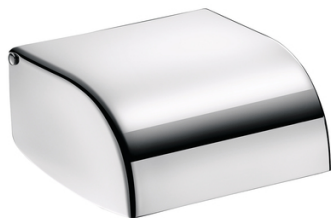

Porte-papier toilette à rouleau

DELABIE

Dérouleur de papier WC à rouleau. Couvercle articulé monobloc pour un entretien facile et une meilleure hygiène. Mandrin solidaire antivolt en polycarbonate : incassable. Inox 304 bactériostatique poli brillant. Fixations invisibles. Dimensions : 119 x 140 x 80 mm.

Matière : Inox
Finition : Chromé
Long. : 119 mm
Larg. : 140 mm
Haut. : 80 mm
Garantie : 10 ans

Prix catalogue

À partir de

33,75€ HT

SCANNEZ-MOI