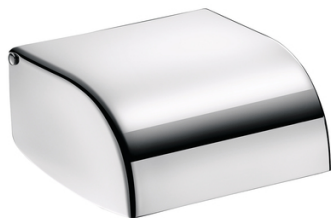

## Porte-papier toilette à rouleau

**DELABIE**

Dérouleur de papier WC à rouleau. Couvercle articulé monobloc pour un entretien facile et une meilleure hygiène. Mandrin solidaire antivolt en polycarbonate : incassable. Inox 304 bactériostatique poli brillant. Fixations invisibles. Dimensions : 119 x 140 x 80 mm.

Matière : Inox  
Finition : Chromé  
Long. : 119 mm  
Larg. : 140 mm  
Haut. : 80 mm  
Garantie : 10 ans

Prix catalogue

À partir de

**33,75€ HT**

SCANNEZ-MOI