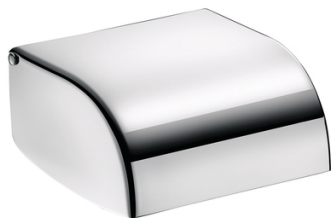

## Porte-papier toilette à rouleau

**DELABIE**

Dérouleur de papier WC à rouleau. Couvercle articulé monobloc pour un entretien facile et une meilleure hygiène. Mandrin solidaire antivolt en polycarbonate : incassable. Inox 304 bactériostatique poli brillant. Fixations invisibles. Dimensions : 119 x 140 x 80 mm.

Matière : Inox  
Finition : Chromé  
Long. : 119 mm  
Larg. : 140 mm  
Haut. : 80 mm  
Garantie : 10 ans

Prix catalogue

À partir de

**34,77€ HT**

SCANNEZ-MOI