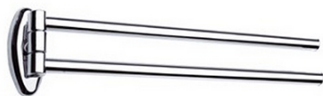

## Porte serviettes 2 barres mobiles

2 branches mobiles, fixations invisibles.

Finition : Chromé  
Forme : Fixe  
Long. : 400 mm  
Orientation : Fixe  
Poids : 600 g  
Spécificité : 2 barres

Prix catalogue  
À partir de