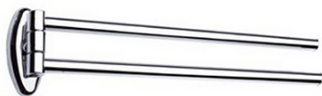

## Porte serviettes 2 barres mobiles

2 branches mobiles, fixations invisibles.

Finition : Chromé  
Forme : Fixe  
Long. : 400 mm  
Orientation : Fixe  
Spécificité : 2 barres  
Poids : 600 g

Prix catalogue  
À partir de