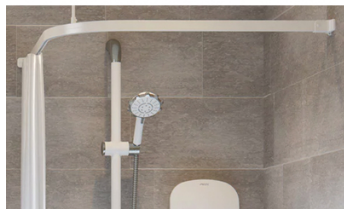

Rail en L

Long. : 1500 mm
Larg. : 1200 mm
Garantie : À vie

AKW

Prix catalogue

À partir de

122,00€ HT

SCANNEZ-MOI