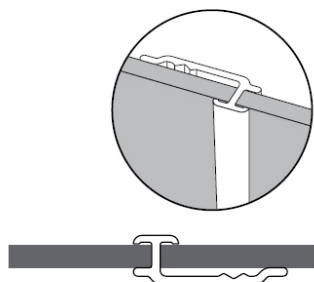

Profilé de liaison DECOFAST

Profilés étanches pour panneau mural DECOFAST. Garantissent une étanchéité totale et un alignement parfait des panneaux. A coller ou à visser.

Finition : Alu anodisé
Long. : 2500 mm
Coloris : Gris
Installation : à coller / à visser