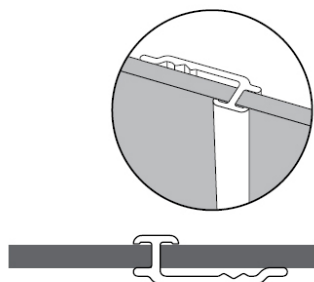

## Profilé de liaison DECOFAST

Profilés étanches pour panneau mural DECOFAST. Garantissent une étanchéité totale et un alignement parfait des panneaux. A coller ou à visser.

Finition : Alu anodisé  
Long. : 2500 mm  
Coloris : Gris  
Instal. : À coller / À visser