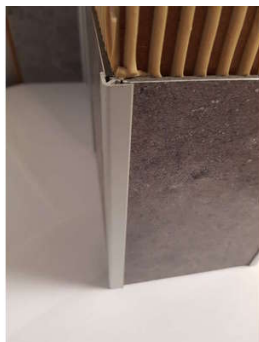

Profilé d'angle extérieur 90° pour finition

Profilé d'angle extérieur 90DEG pour finition panneaux muraux H3000mm
épaisseur 3mm

Larg. : 3 mm
Haut. : 3000 mm
Coloris : Gris

Prix catalogue
À partir de

56,00€ HT