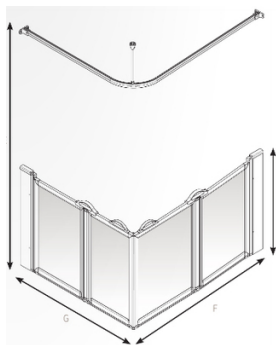

## PAROI PIVOTANTE PLIANTE EN ANGLE

**AKW**

Prix catalogue

À partir de

**983,34€ HT**

Dim. : 1200 x 900 x 900 mm

Ouverture : Pivotante

Larg. : 120 / 90 cm

Haut. : 90 cm

SCANNEZ-MOI