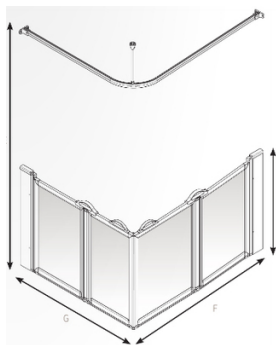

## PAROI PIVOTANTE PLIANTE EN ANGLE

**AKW**

Prix catalogue  
À partir de

**983,34€ HT**

Dim. : 1200 x 900 x 900 mm  
Ouverture : Pivotante  
Larg. : 120 / 90 cm  
Haut. : 90 cm

SCANNEZ-MOI