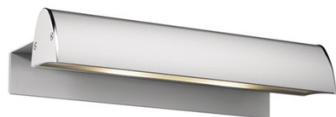

## Applique LED Victoria Unik

**Roca**

Applique LED.  
Finition : Gris Mat.  
Dimensions : 25 cm de large x 11 cm de large.  
Puissance (W) : 6.  
Produit durable.  
Type d'installation : Suspendu sur miroir.  
Indice de protection : IP 44.