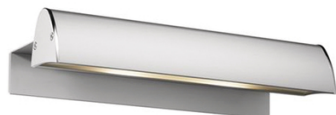

Applique LED Victoria Unik

Roca

Applique LED.
Finition : Gris Mat.
Dimensions : 25 cm de large x 11 cm de large.
Puissance (W) : 6.
Produit durable.
Type d'installation : Suspendu sur miroir.
Indice de protection : IP 44.