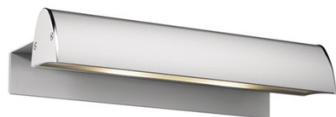

Applique LED Victoria Unik

Roca

Applique LED.
Finition : Gris Mat.
Dimensions : 25 cm de large x 11 cm de large.
Puissance (W) : 6.
Produit durable.
Type d'installation : Suspendu sur miroir.
Indice de protection : IP 44.