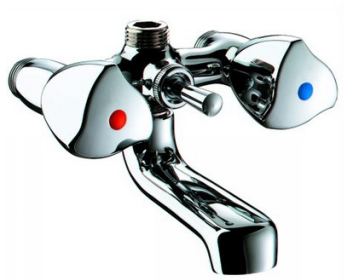

## Mélangeur bain douche entraxe 80 m1/2

**DELABIE**

Mélangeur bain-douche, chromé avec têtes à clapet Long-Life. Bec fixe à brise-jet pour "échange-standard". Croisillons DELTA chromés. Corps en laiton chromé. M1/2", entraxe 80 mm.

Famille : Mélangeur  
Entraxe : 80 mm  
Raccordement : M 1/2"

Prix catalogue

À partir de

**122,83€ HT**

SCANNEZ-MOI