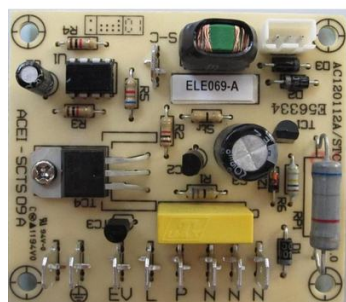

## Carte électronique sensitive

**WATERMATIC**  
LA MARQUE DU PROFESSIONNEL

Prix catalogue

À partir de

**96,40€ HT**

SCANNEZ-MOI