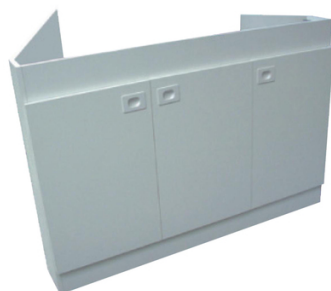

Meuble sous évier DECLIQ 3 portes 120X60

Dim. : 120X60 cm
Modèle : 3 portes dépliant avec découpe
Long. : 60 cm
Larg. : 120 cm
Coloris : Blanc

Prix catalogue

À partir de

182,44€ HT

SCANNEZ-MOI