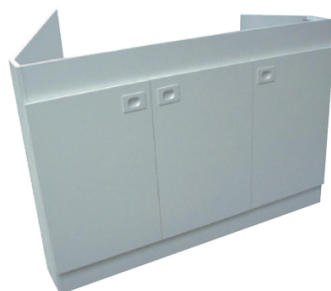

Meuble sous évier DECLIQ 3 portes 120X60

Dim. : 120X60 cm
Modèle : 3 portes dépliant avec découpe
Long. : 60 cm
Larg. : 120 cm
Coloris : Blanc

Prix catalogue

À partir de

179,82€ HT

SCANNEZ-MOI