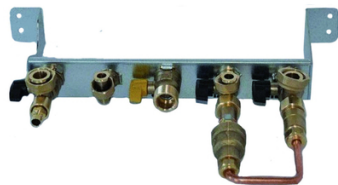

## Barrette robinetterie Luna St Blue mixte NF

CHAPPEE 

Normes : NF

Prix catalogue

À partir de

**118,02€ HT**

SCANNEZ-MOI