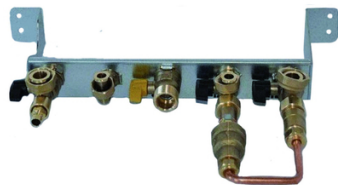

Barrette robinetterie Luna St Blue mixte NF

CHAPPEE 

Normes : NF

Prix catalogue

À partir de

118,60€ HT

SCANNEZ-MOI