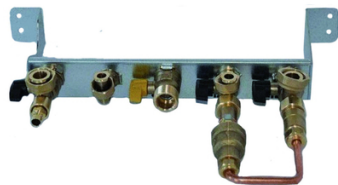

Barrette robinetterie Initia Plus Compact NF

CHAPPEE 

Normes : NF

Prix catalogue

À partir de

155,52€ HT

SCANNEZ-MOI