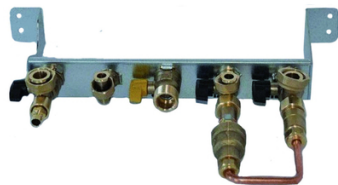

Barrette robinetterie Duo Luna Platinum / Initia NF

Normes : NF

Prix catalogue

À partir de

155,52€ HT

SCANNEZ-MOI