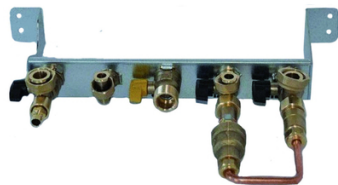

## Barrette robinetterie Duo Luna Platinum / Initia NF

Normes : NF

Prix catalogue

À partir de

**155,60€ HT**

SCANNEZ-MOI