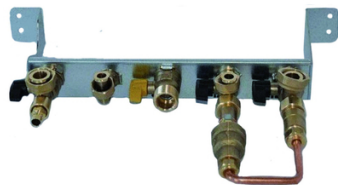

Barrette robinetterie chaudière mixte Luna Platinum / Initia NF

Normes : NF

Prix catalogue

À partir de

154,02€ HT

SCANNEZ-MOI