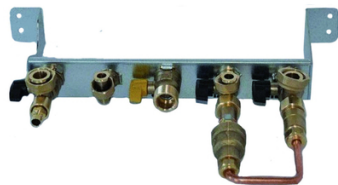

## Barrette robinetterie chauffage seul Luna Platinum / Initia NF

 CHAPPEE

Normes : NF

Prix catalogue

À partir de

**226,02€ HT**

SCANNEZ-MOI