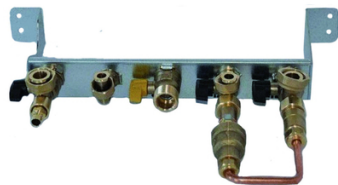

## Barrette robinetterie chauffage seul Luna Platinum / Initia NF

 CHAPPEE

Normes : NF

Prix catalogue

À partir de

**226,42€ HT**

SCANNEZ-MOI