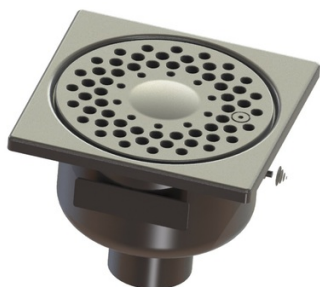

Siphon inox inviolable

Sortie verticale

Prix catalogue

À partir de

267,02€ HT

SCANNEZ-MOI

Tous nos modèles

Réf. Produit	Réf. Fournisseur	Diam.	Diamètres	Dim.	Prix
P02465	1550V	50 mm	50 mm	150 x 150 mm	267,02€ HT
P09030	2063SV	63 mm	63 mm	200 x 200 mm	566,02€ HT