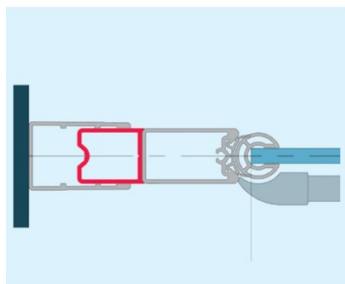

Profilé d'élargissement pour paroi Concept

Haut. : 2000 mm

Prix catalogue

À partir de

77,00€ HT

SCANNEZ-MOI

Tous nos modèles

Réf. Produit	Réf. Fournisseur	Prix
S07284	CAC1.50.2000	77,00€ HT
S07285	CAC1.50.1984	77,00€ HT