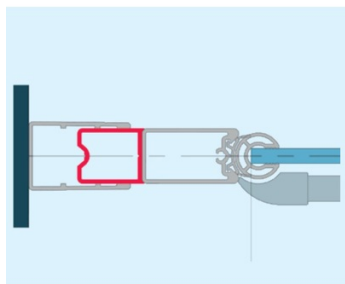

## Profilé d'élargissement pour paroi Concept

Haut. : 2000 mm

Prix catalogue

À partir de

**77,00€ HT**

SCANNEZ-MOI