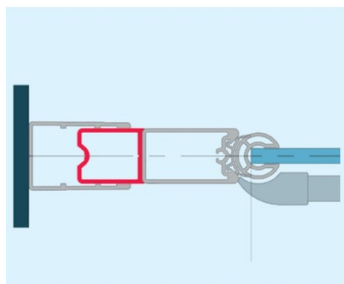

Profilé d'élargissement pour paroi Concept

Haut. : 2000 mm

Prix catalogue

À partir de

77,00€ HT

SCANNEZ-MOI

Tous nos modèles

Réf. Produit	Réf. Fournisseur	Prix
S07284	CAC1.50.2000	77,00€ HT
S07285	CAC1.50.1984	77,00€ HT