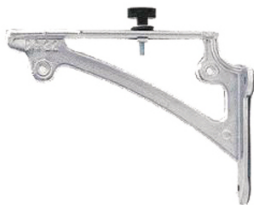

Paire de consoles alu pour lavabo

Paire de consoles alu pour lavabo

Prix catalogue

À partir de

69,37€ HT

SCANNEZ-MOI

Tous nos modèles

Réf. Produit	Réf. Fournisseur	Long.	Prix
S05744	06650	220 mm	69,37€ HT
S06088	06652	280 mm	116,01€ HT