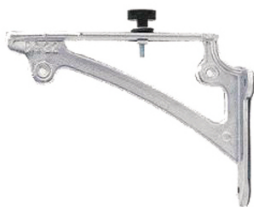

Paire de consoles alu pour lavabo

Paire de consoles alu pour lavabo

Prix catalogue

À partir de

69,37€ HT

SCANNEZ-MOI

Tous nos modèles

Réf. Produit	Réf. Fournisseur	Long.	Prix
S05744	06650	220 mm	69,37€ HT
S06088	06652	280 mm	116,01€ HT