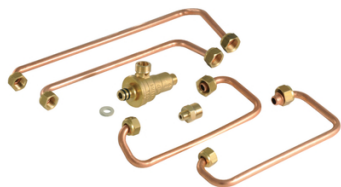

Kit disconnecteur CALEFFI + tubes

CHAPPEE 

Prix catalogue

À partir de

84,30€ HT

SCANNEZ-MOI