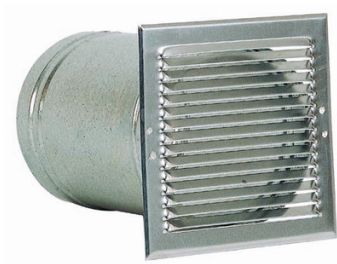

## Entrée sortie d'air

**atlantic**

Cette grille munie d'un manchon télescopique vous permettra de réaliser une entrée d'air ou un rejet d'air jusqu'à 200 m<sup>3</sup>/h dans un mur.

Type : Mural  
Famille : ---  
Diam. : 160 mm  
Larg. : 205 mm  
Haut. : 287 mm  
Long. : 215 mm  
Débit : 200 m<sup>3</sup>/h  
Garantie : 2 ans  
Poids : 1,7 kg