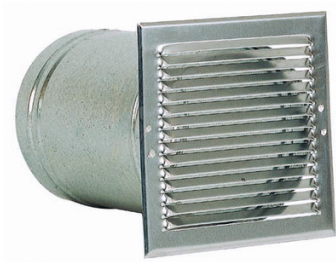

Entrée sortie d'air

atlantic

Cette grille munie d'un manchon télescopique vous permettra de réaliser une entrée d'air ou un rejet d'air jusqu'à 200 m³/h dans un mur.

Type : Mural
Famille : ---
Diam. : 160 mm
Larg. : 205 mm
Haut. : 287 mm
Long. : 215 mm
Débit : 200 m³/h
Garantie : 2 ans
Poids : 1,7 kg