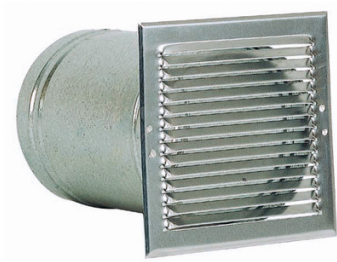

Entrée sortie d'air

atlantic

Cette grille munie d'un manchon télescopique vous permettra de réaliser une entrée d'air ou un rejet d'air jusqu'à 200 m³/h dans un mur.

Type : Mural
Famille : ---
Diam. : 160 mm
Larg. : 205 mm
Haut. : 287 mm
Long. : 215 mm
Débit : 200 m³/h
Garantie : 2 ans
Poids : 1,7 kg