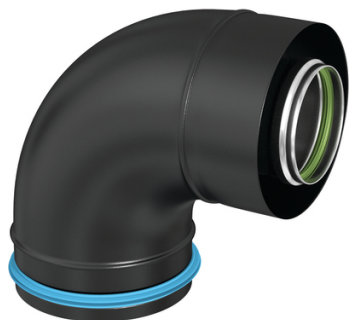

Coude 90° BIOTEN

Angle : 90°
Matière : Inox
Famille : Coude
Diam. : 80 - 125 mm
Larg. : 410 mm
Diamètres : 125 mm / 80 mm
Poids : 3 kg

Prix catalogue

À partir de

149,02€ HT

SCANNEZ-MOI