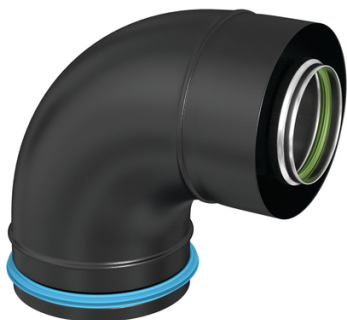

Coude 90° BIOTEN

Angle : 90°
Matière : Inox
Famille : Coude
Diam. : 80 - 125 mm
Larg. : 410 mm
Diamètres : 125 mm / 80 mm
Poids : 3 kg

Prix catalogue

À partir de

149,01€ HT

SCANNEZ-MOI