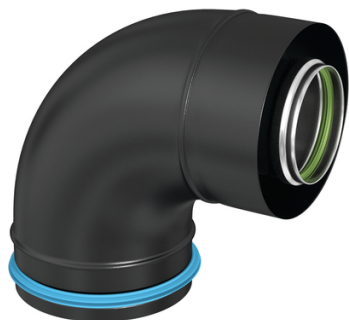

Coude 90° BIOTEN

Angle : 90°
Matière : Inox
Famille : Coude
Diam. : 80 - 125 mm
Energie : Bois
Larg. : 410 mm
Poids : 3 kg
Diamètres : 125 mm / 80 mm

Prix catalogue

À partir de

149,01€ HT

SCANNEZ-MOI