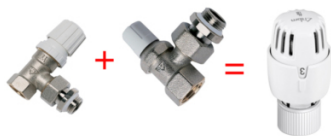

Kit thermostatique 1128

Corps équerre - Tête TL10W - Raccord coudé 1/2"

Famille : Kit thermostatique
Format : Équerre
Filetage : 15x21 mm
Filetages : 15x21 mm (1/2")

Prix catalogue
À partir de

60,72€ HT

SCANNEZ-MOI