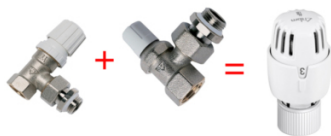

## Kit thermostatique 1128

Corps équerre - Tête TL10W - Raccord coudé 1/2"

Famille : Kit thermostatique  
Format : Équerre  
Filetage : 15x21 mm  
Filetages : 15x21 mm (1/2")

Prix catalogue  
À partir de