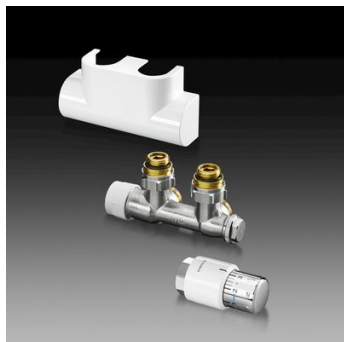

Set de raccordement pour radiateurs sèche-serviettes

Filetage femelle G ½, avec raccord Multiblock T, cache design, tête thermostatique Uni SH et SH-Cap.

Coloris : Blanc
Famille : Set de raccordement
Format : Équerre
Genre : F
Filetage : 15x21 mm
Filetages : 15x21 mm (1/2")