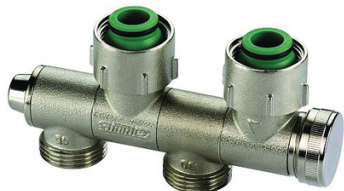

## Module hydraulique pour radiateur 6 trous à robinetterie intégrée mâle Euro

Installation facile grâce à un écrou de raccordement avec une tolérance axiale.

Famille : Module  
Long. : 140 mm  
Larg. : 90 mm  
Haut. : 35 mm  
Entraxe : 50 mm  
Filetage : 20x27 mm  
Filetages : 20x27 mm (3/4")  
Poids : 433 g