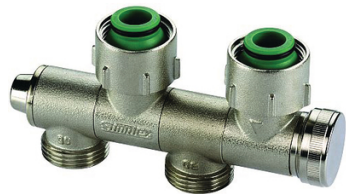

Module hydraulique pour radiateur 6 trous à robinetterie intégrée mâle Euro

Installation facile grâce à un écrou de raccordement avec une tolérance axiale.

Famille : Module
Long. : 140 mm
Larg. : 90 mm
Haut. : 35 mm
Entraxe : 50 mm
Filetage : 20x27 mm
Filetages : 20x27 mm (3/4")
Poids : 433 g