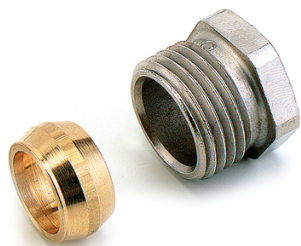

## Raccord mécanique 834 à bague métallique

Prix catalogue

À partir de

**6,71€ HT**

Raccord mécanique 834 à bague métallique pour tube cuivre ou acier calibré D14-15x21.

Famille : Raccord mécanique

Diam. : 14 mm

Diamètres : 14 mm

Filetage : 15x21 mm

Filetages : 15x21 mm (1/2")

Poids : 28 g

SCANNEZ-MOI