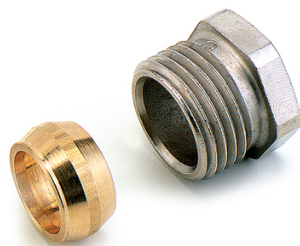

Raccord mécanique 834 à bague métallique

Prix catalogue

À partir de

6,71€ HT

Raccord mécanique 834 à bague métallique pour tube cuivre ou acier calibré D14-15x21.

Famille : Raccord mécanique

Diam. : 14 mm

Diamètres : 14 mm

Filetage : 15x21 mm

Filetages : 15x21 mm (1/2")

Poids : 28 g

SCANNEZ-MOI