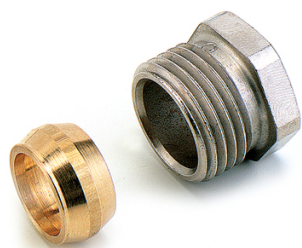

## Raccord mécanique 834 à bague métallique

Prix catalogue

À partir de

**6,61€ HT**

Raccord mécanique 834 à bague métallique pour tube cuivre ou acier calibré D14-15x21.

Famille : Raccord mécanique

Diam. : 14 mm

Diamètres : 14 mm

Filetage : 15x21 mm

Filetages : 15x21 mm (1/2")

Poids : 28 g

SCANNEZ-MOI