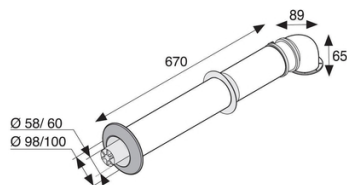

Ventouse pour chauffe-bain Opalia

Diam. : 60 / 100 mm
Long. : 670 mm
Modèle : Opalia

Prix catalogue

À partir de

50,05€ HT

SCANNEZ-MOI