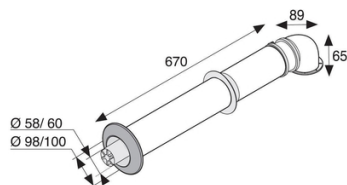

Ventouse pour chauffe-bain Opalia

Diam. : 60 / 100 mm
Long. : 670 mm
Modèle : Opalia

Prix catalogue
À partir de

50,05€ HT

SCANNEZ-MOI