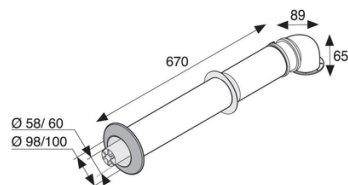

Ventouse pour chauffe-bain Opalia

Diam. : 60 / 100 mm
Long. : 670 mm
Modèle : Opalia

Prix catalogue
À partir de

50,10€ HT

SCANNEZ-MOI