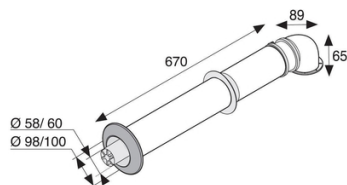

## Ventouse pour chauffe-bain Opalia

Diam. : 60 / 100 mm  
Long. : 670 mm  
Modèle : Opalia

Prix catalogue  
À partir de

**50,10€ HT**

SCANNEZ-MOI