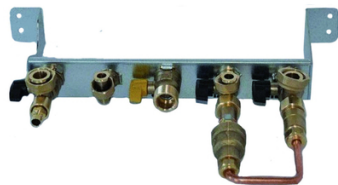

## Barrette pour Initia + Compact HTE 2.25, 2.29, 2.33

Modèle : Pour Inita Plus Compact 2.24 HTE  
Matière : Aluminium / PVC  
Usage : Mural  
Poids : 2,5 kg

Prix catalogue

À partir de

**155,50€ HT**

SCANNEZ-MOI