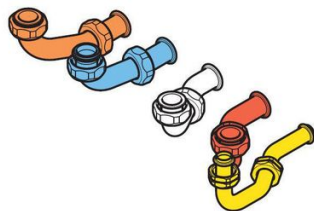

## Douille pour cadre écarteur Thema/Themaplus condensation

Instal. : Murale

Prix catalogue

À partir de

**22,02€ HT**

SCANNEZ-MOI