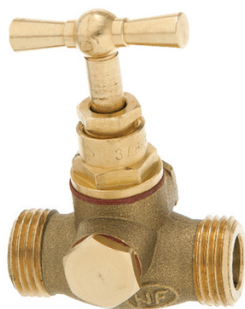

Robinet d'arrêt tête à potence sans épaulement sans purge - MM

Type : Sans purge
Genre : MM
Normes : NF

Prix catalogue

À partir de

16,02€ HT

SCANNEZ-MOI

Tous nos modèles

Réf. Produit	Réf. Fournisseur	Filetage	Filetages	Prix
P00113	99-8E	12x17 mm	12x17 mm (3/8")	29,35€ HT
P00114	24B70N2	15x21 mm	15x21 mm (1/2")	16,02€ HT
P00115	24B70N4	20x27 mm	20x27 mm (3/4")	19,67€ HT