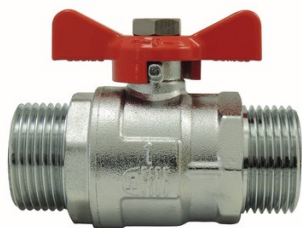

Vanne boisseau sphérique poignée papillon MM

Prix catalogue

À partir de

7,81€ HT

Genre : MM
Coloris : Rouge

SCANNEZ-MOI

Tous nos modèles

Réf. Produit	Réf. Fournisseur	Filetage	PN	Filetages	Prix
P02451	29251	12x17 mm	PN40	12x17 mm (3/8")	7,81€ HT
P02452	29252	15x21 mm	PN40	15x21 mm (1/2")	10,85€ HT
P02453	29253	20x27 mm	PN32	20x27 mm (3/4")	16,60€ HT
P02454	29254	26x34 mm	-	26x34 mm (1")	27,35€ HT