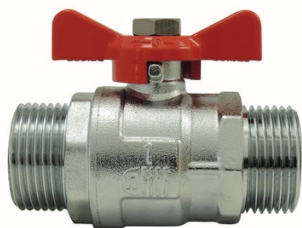

Vanne boisseau sphérique poignée papillon MM

Prix catalogue

À partir de

7,42€ HT

Genre : MM
Coloris : Rouge

SCANNEZ-MOI

Tous nos modèles

Réf. Produit	Réf. Fournisseur	Filetage	PN	Filetages	Prix
P02451	29251	12x17 mm	PN40	12x17 mm (3/8")	7,42€ HT
P02452	29252	15x21 mm	PN40	15x21 mm (1/2")	10,85€ HT
P02453	29253	20x27 mm	PN32	20x27 mm (3/4")	15,60€ HT
P02454	29254	26x34 mm	-	26x34 mm (1")	26,00€ HT