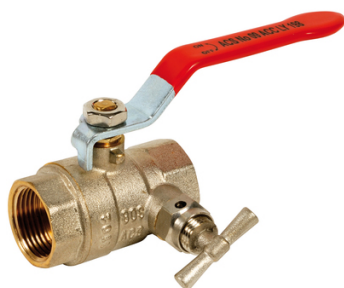

Vanne à boisseau sphérique poignée plate rouge FF à purge

Passage intégral. Presse étoupe en PTFE (120°C). Laiton titré conforme Norme Européenne EN12165. Manette plate. Traçabilité (logo-date de fabrication). ACS et conforme 4MS.

Genre : FF

Prix catalogue

À partir de

14,60€ HT

SCANNEZ-MOI

Tous nos modèles

Réf. Produit	Réf. Fournisseur	PN	Filetage	Filetages	Prix
P00463	29263	PN32	15x21 mm	15x21 mm (1/2")	14,60€ HT
P00464	29264	PN32	20x27 mm	20x27 mm (3/4")	22,15€ HT
P00465	29265	PN32	26x34 mm	26x34 mm (1")	32,35€ HT
P00466	585007	PN20	33x42 mm	33x42 mm (1"...	48,36€ HT
P00467	585008	PN20	40x49 mm	40x49 mm (1"...	95,72€ HT
P00468	29268	PN32	50x60 mm	50x60 mm (2")	129,00€ HT