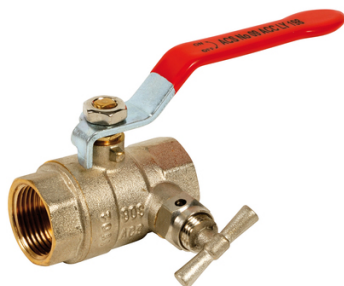

## Vanne à boisseau sphérique poignée plate rouge FF à purge

Passage intégral. Presse étoupe en PTFE (120°C). Laiton titré conforme Norme Européenne EN12165. Manette plate. Traçabilité (logo-date de fabrication). ACS et conforme 4MS.