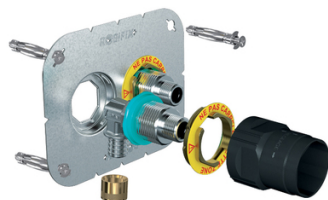

## Platine ROBIFIX + à glissement

Prix catalogue  
À partir de

**96,26€ HT**

SCANNEZ-MOI

### Tous nos modèles

Réf. Produit	Réf. Fournisseur	Diam.	Entraxe	Genre	Diamètres	Prix
P11298	009214	PER 12	50 mm	F	12 mm	<b>96,26€ HT</b>
P11295	009211	PER 16	150 mm		16 mm	<b>96,26€ HT</b>