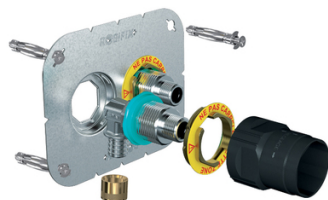

Platine ROBIFIX + à glissement

Prix catalogue

À partir de

96,26€ HT

SCANNEZ-MOI

Tous nos modèles

Réf. Produit	Réf. Fournisseur	Diam.	Entraxe	Genre	Diamètres	Prix
P11295	009211	PER 16	150 mm		16 mm	96,26€ HT