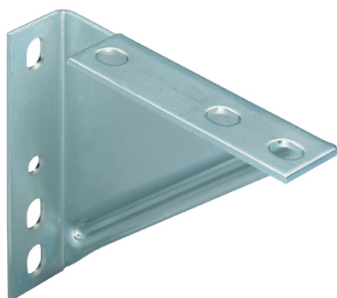

Console equerre WK

Dim. : 207/160
Long. : ---

Prix catalogue

À partir de

24,61€ HT

SCANNEZ-MOI