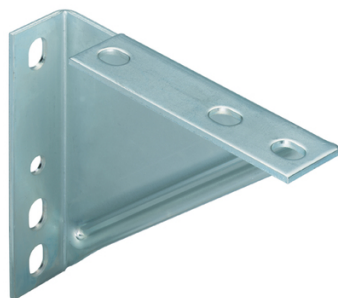

Console equerre WK

Dim. : 207/160
Long. : ---

Prix catalogue

À partir de

24,62€ HT

SCANNEZ-MOI