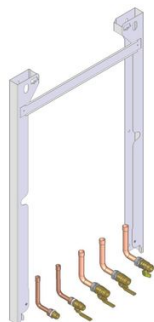

Cadre écarteur pour AVENA COMPACT et MCR 2 MI

Prix catalogue
À partir de

99,11€ HT

SCANNEZ-MOI