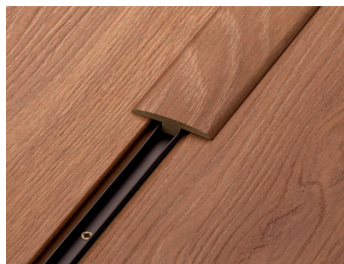

## Barre de seuil de jonction MDF chêne caramel

Permet la jonction de deux revêtement de sol de même niveau.

Matière : MDF  
Long. : 0,9 m

Prix catalogue

À partir de

**16,27€ HT**

SCANNEZ-MOI