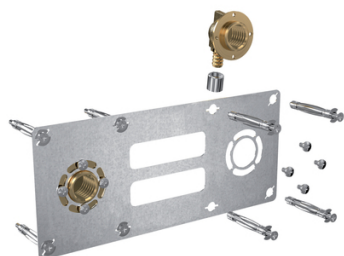

Sortie de cloison ROBIFIX double à sertir

Type : Double
Genre : F
Entraxe : 150 mm
Filetage : 15x21 mm
Filetages : 15x21 mm (1/2")

Prix catalogue
À partir de

77,02€ HT

SCANNEZ-MOI

Tous nos modèles

Réf. Produit	Réf. Fournisseur	Diam.	Diamètres	Prix
P05223	008821	12 mm	12 mm	85,71€ HT
P05207	008825	16 mm	16 mm	77,02€ HT