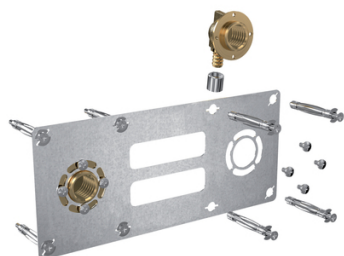

## Sortie de cloison ROBIFIX double à sertir

Type : Double  
Genre : F  
Entraxe : 150 mm  
Filetage : 15x21 mm  
Filetages : 15x21 mm (1/2")

Prix catalogue  
À partir de

**77,01€ HT**

SCANNEZ-MOI

### Tous nos modèles

| Réf. Produit | Réf. Fournisseur | Diam. | Diamètres | Prix             |
|--------------|------------------|-------|-----------|------------------|
| P05223       | 008821           | 12 mm | 12 mm     | <b>85,71€ HT</b> |
| P05207       | 008825           | 16 mm | 16 mm     | <b>77,01€ HT</b> |