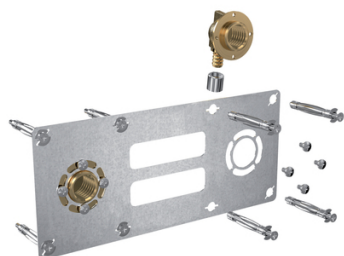

Sortie de cloison ROBIFIX double à sertir

Type : Double
Genre : F
Entraxe : 150 mm
Filetage : 15x21 mm
Filetages : 15x21 mm (1/2")

Prix catalogue
À partir de

78,74€ HT

SCANNEZ-MOI

Tous nos modèles

Réf. Produit	Réf. Fournisseur	Diam.	Diamètres	Prix
P05223	008821	12 mm	12 mm	87,27€ HT
P05207	008825	16 mm	16 mm	78,74€ HT