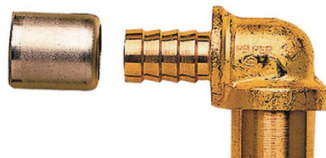

## Coude à sertir à souder

Diam. : 16 mm

Prix catalogue

À partir de

**6,30€ HT**

SCANNEZ-MOI

### Tous nos modèles

Réf. Produit	Réf. Fournisseur	Cuivre	Diamètres	Poids	Prix
P04527	523317-EB50	14 mm	16 mm		<b>6,80€ HT</b>
P05087	523318-ES2	16 mm		12 g	<b>6,30€ HT</b>