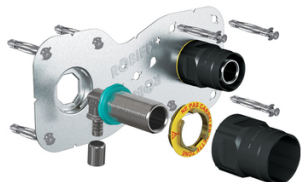

## Platine ROBIFIX + à sertir

Diam. : PER 16  
Diamètres : 16 mm

Prix catalogue

À partir de

**98,27€ HT**

SCANNEZ-MOI

### Tous nos modèles

Réf. Produit	Réf. Fournisseur	Entraxe	Genre	Filetage	Filetages	Prix
P11436	009221	50 mm	M	12x17 mm	12x17 mm (3/8")	<b>98,27€ HT</b>
P11297	009213	150 mm	M	20x27 mm	20x27 mm (3/4")	<b>98,27€ HT</b>
P11300	009219	50 mm	F	15x21 mm	15x21 mm (1/2")	<b>98,27€ HT</b>