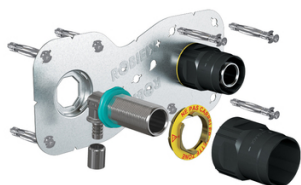

Platine ROBIFIX + à sertir

Diam. : PER 16
Diamètres : 16 mm

Prix catalogue

À partir de

98,27€ HT

SCANNEZ-MOI

Tous nos modèles

Réf. Produit	Réf. Fournisseur	Entraxe	Genre	Filetage	Filetages	Prix
P11436	009221	50 mm	M	12x17 mm	12x17 mm (3/8")	98,27€ HT
P11297	009213	150 mm	M	20x27 mm	20x27 mm (3/4")	98,27€ HT