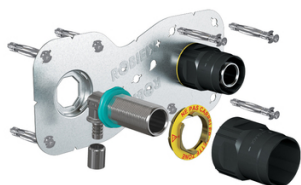

## Platine ROBIFIX + à sertir

Diam. : PER 16  
Diamètres : 16 mm

Prix catalogue

À partir de

**96,26€ HT**

SCANNEZ-MOI

### Tous nos modèles

Réf. Produit	Réf. Fournisseur	Entraxe	Genre	Filetage	Filetages	Prix
P11436	009221	50 mm	M	12x17 mm	12x17 mm (3/8")	<b>96,26€ HT</b>
P11297	009213	150 mm	M	20x27 mm	20x27 mm (3/4")	<b>96,26€ HT</b>
P11300	009219	50 mm	F	15x21 mm	15x21 mm (1/2")	<b>96,26€ HT</b>