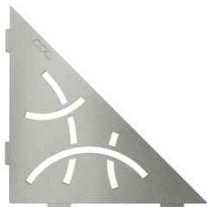

Tablette d'angle triangulaire SHELF-E-S1

La tablette d'angle triangulaire Schlüter-SHELF-E-S1 pour montage en angle de mur garantit une grande flexibilité. Elle peut être mise en ?uvre lors de la pose des carreaux ou insérée ultérieurement dans les joints de murs déjà carrelés, grâce aux languettes de fixation de seulement 2 mm d'épaisseur. Il n'est donc pas nécessaire de percer et votre carrelage reste définitivement intact.

Modèle : CURVE
Matière : Acier inoxydable
Coloris : Gris
Finition : Brossé
Long. : 210 mm
Larg. : 210 mm
Epais. : 4 mm

Prix catalogue

À partir de

126,80€ HT

SCANNEZ-MOI