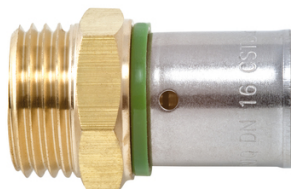

## Raccord mâle fixe à sertir

Prix catalogue

À partir de

**3,11€ HT**

Famille : Raccord  
Genre : M

SCANNEZ-MOI

### Tous nos modèles

Réf. Produit	Réf. Fournisseur	Diam.	Diamètres	Filetage	Filetages	Prix
P00427	17020	12 mm	12 mm	12x17 mm	12x17 mm (3/8")	<b>4,06€ HT</b>
P02015	17021	12 mm	12 mm	15x21 mm	15x21 mm (1/2")	<b>4,76€ HT</b>
P09452	17022	16 mm	16 mm	12x17 mm	12x17 mm (3/8")	<b>3,11€ HT</b>
P02171	17023	16 mm	16 mm	15x21 mm	15x21 mm (1/2")	<b>3,11€ HT</b>
P04499	17024	16 mm	16 mm	20x27 mm	20x27 mm (3/4")	<b>9,31€ HT</b>
P05023	18025	20 mm	20 mm	15x21 mm	15x21 mm (1/2")	<b>7,65€ HT</b>
P04500	17026	20 mm	20 mm	20x27 mm	20x27 mm (3/4")	<b>10,11€ HT</b>