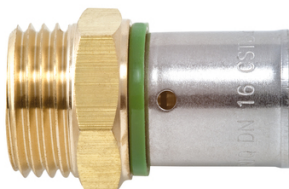

## Raccord mâle fixe à sertir

Prix catalogue

À partir de

**3,22€ HT**

Famille : Raccord  
Genre : M

SCANNEZ-MOI

### Tous nos modèles

Réf. Produit	Réf. Fournisseur	Diam.	Diamètres	Filetage	Filetages	Prix
P00427	17020	12 mm	12 mm	12x17 mm	12x17 mm (3/8")	<b>4,22€ HT</b>
P02015	17021	12 mm	12 mm	15x21 mm	15x21 mm (1/2")	<b>4,97€ HT</b>
P09452	17022	16 mm	16 mm	12x17 mm	12x17 mm (3/8")	<b>3,22€ HT</b>
P02171	17023	16 mm	16 mm	15x21 mm	15x21 mm (1/2")	<b>3,22€ HT</b>
P04499	17024	16 mm	16 mm	20x27 mm	20x27 mm (3/4")	<b>9,72€ HT</b>
P05023	18025	20 mm	20 mm	15x21 mm	15x21 mm (1/2")	<b>7,95€ HT</b>
P04500	17026	20 mm	20 mm	20x27 mm	20x27 mm (3/4")	<b>10,52€ HT</b>