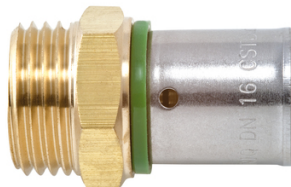

## Raccord mâle fixe à sertir

Prix catalogue

À partir de

**3,21€ HT**

Famille : Raccord  
Genre : M

SCANNEZ-MOI

### Tous nos modèles

Réf. Produit	Réf. Fournisseur	Diam.	Diamètres	Filetage	Filetages	Prix
P00427	17020	12 mm	12 mm	12x17 mm	12x17 mm (3/8")	<b>4,21€ HT</b>
P02015	17021	12 mm	12 mm	15x21 mm	15x21 mm (1/2")	<b>4,96€ HT</b>
P09452	17022	16 mm	16 mm	12x17 mm	12x17 mm (3/8")	<b>3,21€ HT</b>
P02171	17023	16 mm	16 mm	15x21 mm	15x21 mm (1/2")	<b>3,21€ HT</b>
P04499	17024	16 mm	16 mm	20x27 mm	20x27 mm (3/4")	<b>9,71€ HT</b>
P05023	18025	20 mm	20 mm	15x21 mm	15x21 mm (1/2")	<b>7,95€ HT</b>
P04500	17026	20 mm	20 mm	20x27 mm	20x27 mm (3/4")	<b>10,51€ HT</b>