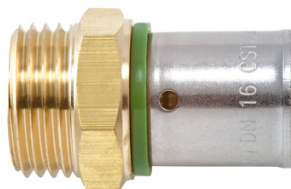

## Raccord mâle fixe à sertir

Prix catalogue

À partir de

**3,11€ HT**

Famille : Raccord  
Genre : M

SCANNEZ-MOI

### Tous nos modèles

Réf. Produit	Réf. Fournisseur	Diam.	Diamètres	Filetage	Filetages	Prix
P00427	17020	12 mm	12 mm	12x17 mm	12x17 mm (3/8")	<b>4,05€ HT</b>
P02015	17021	12 mm	12 mm	15x21 mm	15x21 mm (1/2")	<b>4,76€ HT</b>
P09452	17022	16 mm	16 mm	12x17 mm	12x17 mm (3/8")	<b>3,11€ HT</b>
P02171	17023	16 mm	16 mm	15x21 mm	15x21 mm (1/2")	<b>3,11€ HT</b>
P04499	17024	16 mm	16 mm	20x27 mm	20x27 mm (3/4")	<b>9,31€ HT</b>
P05023	18025	20 mm	20 mm	15x21 mm	15x21 mm (1/2")	<b>7,65€ HT</b>
P04500	17026	20 mm	20 mm	20x27 mm	20x27 mm (3/4")	<b>10,11€ HT</b>