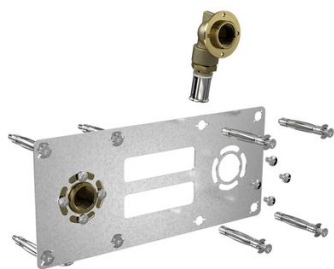

## Platine ROBIFIX MC

ROBIFIX MC est un kit spécialement étudié pour la fixation d'une robinetterie sur une cloison en plaque de plâtre ou alvéolaire. Pour l'installation d'une robinetterie sanitaire externe à entraxe 150 avec raccords à sertir pour raccordements sur tubes multicouches de 16 mm à 20 mm pour douches et baignoires.

Matière : Acier - Inox  
Raccordement : Coudé  
Diam. : 16 mm  
Diamètres : 16 mm  
Filetage : 15x21 mm  
Entraxe : 150 mm

Prix catalogue

À partir de

**97,04€ HT**

SCANNEZ-MOI