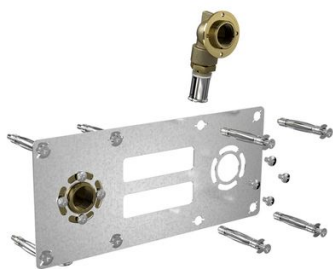

Platine ROBIFIX MC

ROBIFIX MC est un kit spécialement étudié pour la fixation d'une robinetterie sur une cloison en plaque de plâtre ou alvéolaire. Pour l'installation d'une robinetterie sanitaire externe à entraxe 150 avec raccords à sertir pour raccordements sur tubes multicouches de 16 mm à 20 mm pour douches et baignoires.

Matière : Acier - Inox
Raccordement : Coudé
Diam. : 16 mm
Diamètres : 16 mm
Filetage : 15x21 mm
Entraxe : 150 mm

Prix catalogue

À partir de

95,02€ HT

SCANNEZ-MOI