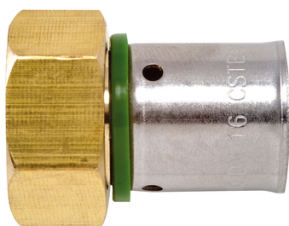

Raccord femelle écrou tournant à sertir

Famille : Raccord
Matière : Cuivre
Genre : F

Prix catalogue

À partir de

3,02€ HT

SCANNEZ-MOI

Tous nos modèles

Réf. Produit	Réf. Fournisseur	Diam.	Diamètres	Filetages	Filetage	Prix
P02014	17000	12 mm	12 mm	12x17 mm (3/8")	12x17 mm	3,02€ HT
P00430	17001	12 mm	12 mm	15x21 mm (1/2")	15x21 mm	4,02€ HT
P04721	17002	16 mm	16 mm	12x17 mm (3/8")	12x17 mm	4,32€ HT
P00439	17003	16 mm	16 mm	15x21 mm (1/2")	15x21 mm	3,02€ HT
P00446	17004	16 mm	16 mm	20x27 mm (3/4")	20x27 mm	4,22€ HT
P05025	17005	20 mm	20 mm	15x21 mm (1/2")	15x21 mm	4,42€ HT
P00458	17006	20 mm	20 mm	20x27 mm (3/4")	20x27 mm	5,82€ HT
P02381	17008	25 mm	25 mm	26x34 mm (1")	26x34 mm	12,62€ HT

Réf. Produit	Réf. Fournisseur	Diam.	Diamètres	Filetages	Filetage	Prix
P04578	17007	25 mm	25 mm	20x27 mm (3/4")	20x27 mm	10,97€ HT