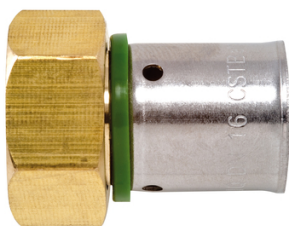

Raccord femelle écrou tournant à sertir

Famille : Raccord
Matière : Cuivre
Genre : F

Prix catalogue

À partir de

2,86€ HT

SCANNEZ-MOI

Tous nos modèles

Réf. Produit	Réf. Fournisseur	Diam.	Diamètres	Filetages	Filetage	Prix
P02014	17000	12 mm	12 mm	12x17 mm (3/8")	12x17 mm	2,86€ HT
P00430	17001	12 mm	12 mm	15x21 mm (1/2")	15x21 mm	3,86€ HT
P04721	17002	16 mm	16 mm	12x17 mm (3/8")	12x17 mm	4,11€ HT
P00439	17003	16 mm	16 mm	15x21 mm (1/2")	15x21 mm	2,86€ HT
P00446	17004	16 mm	16 mm	20x27 mm (3/4")	20x27 mm	4,06€ HT
P05025	17005	20 mm	20 mm	15x21 mm (1/2")	15x21 mm	4,21€ HT
P00458	17006	20 mm	20 mm	20x27 mm (3/4")	20x27 mm	5,51€ HT
P02381	17008	25 mm	25 mm	26x34 mm (1")	26x34 mm	12,11€ HT

Réf. Produit	Réf. Fournisseur	Diam.	Diamètres	Filetages	Filetage	Prix
P04578	17007	25 mm	25 mm	20x27 mm (3/4")	20x27 mm	10,51€ HT