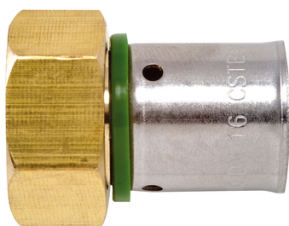

Raccord femelle écrou tournant à sertir

Famille : Raccord
Matière : Cuivre
Genre : F

Prix catalogue

À partir de

2,85€ HT

SCANNEZ-MOI

Tous nos modèles

Réf. Produit	Réf. Fournisseur	Diam.	Diamètres	Filetages	Filetage	Prix
P02014	17000	12 mm	12 mm	12x17 mm (3/8")	12x17 mm	2,85€ HT
P00430	17001	12 mm	12 mm	15x21 mm (1/2")	15x21 mm	3,85€ HT
P04721	17002	16 mm	16 mm	12x17 mm (3/8")	12x17 mm	4,10€ HT
P00439	17003	16 mm	16 mm	15x21 mm (1/2")	15x21 mm	2,86€ HT
P00446	17004	16 mm	16 mm	20x27 mm (3/4")	20x27 mm	4,06€ HT
P05025	17005	20 mm	20 mm	15x21 mm (1/2")	15x21 mm	4,21€ HT
P00458	17006	20 mm	20 mm	20x27 mm (3/4")	20x27 mm	5,51€ HT
P02381	17008	25 mm	25 mm	26x34 mm (1")	26x34 mm	12,11€ HT

Réf. Produit	Réf. Fournisseur	Diam.	Diamètres	Filetages	Filetage	Prix
P04578	17007	25 mm	25 mm	20x27 mm (3/4")	20x27 mm	10,51€ HT