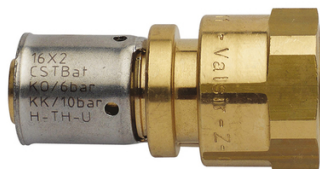

Raccord droit femelle PEXAL

valsir

Raccord droit Femelle à visser/à sertir

Matière : Laiton - Inox
Genre : F
Famille : Raccord

Prix catalogue

À partir de

5,94€ HT

SCANNEZ-MOI

Tous nos modèles

Réf. Produit	Réf. Fournisseur	Diam.	Diamètres	Filetages	Filetage	Prix
P03782	VS0170305	16 mm	16 mm	15x21 mm (1/2")	15x21 mm	5,94€ HT
P03783	VS0170309	16 mm	16 mm	20x27 mm (3/4")	20x27 mm	8,99€ HT
P03784	VS0170321	20 mm	20 mm	15x21 mm (1/2")	15x21 mm	8,47€ HT
P03785	VS0170325	20 mm	20 mm	20x27 mm (3/4")	20x27 mm	11,28€ HT
P03786	VS0170331	26 mm	26 mm	26x34 mm (1")	26x34 mm	17,14€ HT
P03787	VS0170335	26 mm	26 mm	20x27 mm (3/4")	20x27 mm	13,27€ HT
P03788	VS0170339	32 mm	32 mm	26x34 mm (1")	26x34 mm	20,46€ HT
P03789	VS0130727	40 mm	40 mm	33x42 mm (1"...	33x42 mm	36,39€ HT