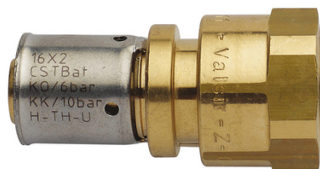

## Raccord droit femelle PEXAL

Raccord droit Femelle à visser/à sertir

Matière : Laiton - Inox  
Genre : F  
Famille : Raccord

Prix catalogue

À partir de

**5,93€ HT**

SCANNEZ-MOI

### Tous nos modèles

Réf. Produit	Réf. Fournisseur	Diam.	Diamètres	Filetages	Filetage	Prix
P03782	VS0170305	16 mm	16 mm	15x21 mm (1/2")	15x21 mm	<b>5,93€ HT</b>
P03783	VS0170309	16 mm	16 mm	20x27 mm (3/4")	20x27 mm	<b>8,98€ HT</b>
P03784	VS0170321	20 mm	20 mm	15x21 mm (1/2")	15x21 mm	<b>8,46€ HT</b>
P03785	VS0170325	20 mm	20 mm	20x27 mm (3/4")	20x27 mm	<b>11,27€ HT</b>
P03786	VS0170331	26 mm	26 mm	26x34 mm (1")	26x34 mm	<b>17,14€ HT</b>
P03787	VS0170335	26 mm	26 mm	20x27 mm (3/4")	20x27 mm	<b>13,26€ HT</b>
P03788	VS0170339	32 mm	32 mm	26x34 mm (1")	26x34 mm	<b>20,46€ HT</b>
P03789	VS0130727	40 mm	40 mm	33x42 mm (1"...	33x42 mm	<b>36,39€ HT</b>