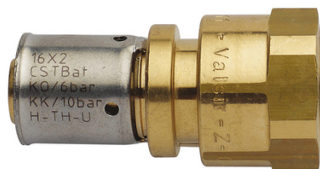

Raccord droit femelle PEXAL

valsir

Raccord droit Femelle à visser/à sertir

Matière : Laiton - Inox
Genre : F
Famille : Raccord

Prix catalogue

À partir de

5,95€ HT

SCANNEZ-MOI

Tous nos modèles

Réf. Produit	Réf. Fournisseur	Diam.	Diamètres	Filetages	Filetage	Prix
P03782	VS0170305	16 mm	16 mm	15x21 mm (1/2")	15x21 mm	5,95€ HT
P03783	VS0170309	16 mm	16 mm	20x27 mm (3/4")	20x27 mm	9,00€ HT
P03784	VS0170321	20 mm	20 mm	15x21 mm (1/2")	15x21 mm	8,48€ HT
P03785	VS0170325	20 mm	20 mm	20x27 mm (3/4")	20x27 mm	11,29€ HT
P03786	VS0170331	26 mm	26 mm	26x34 mm (1")	26x34 mm	17,15€ HT
P03787	VS0170335	26 mm	26 mm	20x27 mm (3/4")	20x27 mm	13,28€ HT
P03788	VS0170339	32 mm	32 mm	26x34 mm (1")	26x34 mm	20,47€ HT
P03789	VS0130727	40 mm	40 mm	33x42 mm (1"...	33x42 mm	36,40€ HT