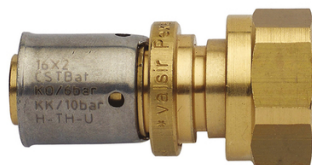

Raccord droit à écrou tournant portée plate PEXAL

valsir

Portée plate + joint

Matière : Laiton, inox
Genre : F
Famille : Raccord

Prix catalogue

À partir de

6,35€ HT

SCANNEZ-MOI

Tous nos modèles

Réf. Produit	Réf. Fournisseur	Diam.	Diamètres	Filetages	Filetage	Prix
P03756	VS0171113	16 mm	16 mm	12x17 mm (3/8")	12x17 mm	6,90€ HT
P03906	VS0171114	16 mm	16 mm	12x17 mm (3/8")	12x17 mm	7,85€ HT
P03754	VS0171107	16 mm	16 mm	15x21 mm (1/2")	15x21 mm	6,35€ HT
P03755	VS0171111	16 mm	16 mm	20x27 mm (3/4")	20x27 mm	8,17€ HT
P03757	VS0171117	20 mm	20 mm	15x21 mm (1/2")	15x21 mm	8,51€ HT
P03758	VS0171119	20 mm	20 mm	20x27 mm (3/4")	20x27 mm	9,53€ HT
P03759	VS0171123	26 mm	26 mm	20x27 mm (3/4")	20x27 mm	14,29€ HT
P03760	VS0171125	26 mm	26 mm	26x34 mm (1")	26x34 mm	21,43€ HT