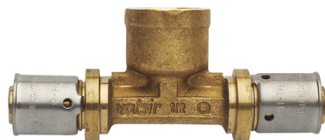

Té Femelle PEXAL

valsir

Matière : Laiton - Inox
Type : Té
Genre : F
Famille : Té

Prix catalogue

À partir de

14,28€ HT

SCANNEZ-MOI

Tous nos modèles

Réf. Produit	Réf. Fournisseur	Diam.	Diamètres	Filetages	Filetage	Prix
P03860	VS0170905	16 - 15x21 - ...	16 mm	15x21 mm (1/2")	15x21 mm	14,28€ HT
P03861	VS0170921	20 - 15x21 - ...	20 mm	15x21 mm (1/2")	15x21 mm	17,76€ HT
P03862	VS0170925	20 - 20x27 - ...	20 mm	20x27 mm (3/4")	20x27 mm	21,80€ HT
P03863	VS0170935	26 - 20x27 - ...	26 mm	20x27 mm (3/4")	20x27 mm	32,74€ HT
P03864	VS0170937	32 - 20x27 - ...	32 mm	20x27 mm (3/4")	20x27 mm	41,62€ HT
P03865	VS0170939	32 - 26x34 - ...	32 mm	26x34 mm (1")	26x34 mm	47,15€ HT
P03866	VS0131325	40 - 20x27 - ...	40 mm	20x27 mm (3/4")	20x27 mm	47,19€ HT
P03867	VS0131327	40 - 33x42 - ...	40 mm	33x42 mm (1"...	33x42 mm	60,36€ HT