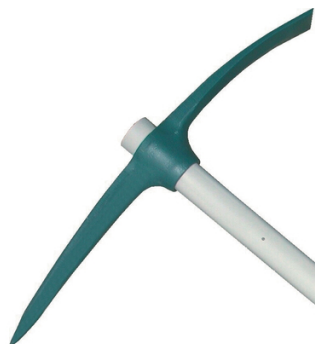

Pioche de terrassier ?il rond emmanchée

Prix catalogue
À partir de
51,00€ HT

SCANNEZ-MOI

Tous nos modèles

Réf. Produit	Réf. Fournisseur	Long.	Larg.	Poids	Prix
000856	201251	54 cm - Manc...	5,6 cm	2,5 kg	57,70€ HT
000857	201301	57 cm - Manc...	6 cm	3 kg	69,25€ HT
010261	201250	54 cm	5,6 cm	2,5 kg	51,00€ HT