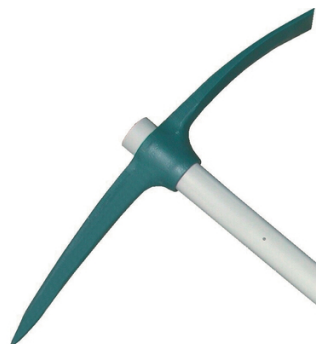

Pioche de terrassier ?il rond emmanchée

Prix catalogue
À partir de
51,00€ HT

SCANNEZ-MOI

Tous nos modèles

Réf. Produit	Réf. Fournisseur	Long.	Larg.	Poids	Prix
000856	201251	54 cm - Manc...	5,6 cm	2,5 kg	57,70€ HT
000857	201301	57 cm - Manc...	6 cm	3 kg	69,25€ HT
010261	201250	54 cm	5,6 cm	2,5 kg	51,00€ HT