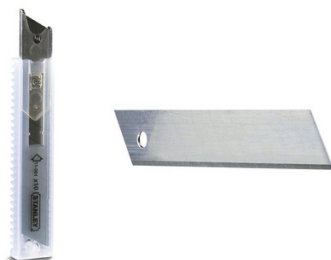

Distributeur de 10 lames de cutter

STANLEY

Distributeur de lames de rechange avec système casse-lame et stockage des segments usés - 12 segments de lame cassables.

Cond. : 10

Prix catalogue

À partir de

5,00€ HT

SCANNEZ-MOI

Tous nos modèles

Réf. Produit	Réf. Fournisseur	Epais.	Long.	Larg.	Poids	Prix
000854	1-11-300	0,43 mm	85 mm	9 mm	0,307 kg	5,00€ HT
000855	1-11-301	0,55 mm	110 mm	18 mm	0,804 kg	7,00€ HT