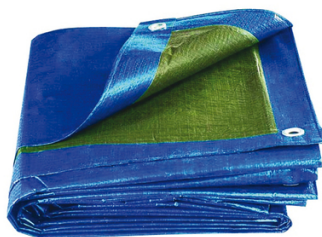

Bâche de protection standard - polyéthylène bleu

La bâche de protection se pose sur un véhicule, des produits industriels ou des outils. Elle leur permet de ne pas être exposés aux intempéries, aux projections ou aux éclaboussures. La bâche est composée de polyéthylène enduit sur deux faces.

Matière : Polyéthylène

Prix catalogue

À partir de

7,06€ HT

SCANNEZ-MOI

Tous nos modèles

Réf. Produit	Réf. Fournisseur	Larg.	Long.	Prix
D01735	64/0101	2 m	3 m	7,06€ HT
D01736	64/0113	3 m	4 m	14,12€ HT
D01737	64/0102	3 m	5 m	17,70€ HT
D01738	64/0103	4 m	5 m	23,55€ HT
D01739	64/0104	4 m	6 m	28,39€ HT
D01740	64/0105	5 m	8 m	47,40€ HT
D01742	64/0107	8 m	12 m	112,95€ HT
D01743	64/0108	10 m	15 m	176,49€ HT