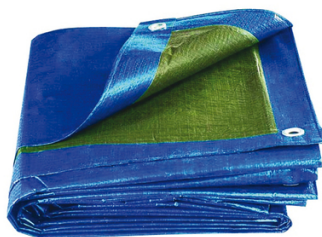

## Bâche de protection standard - polyéthylène bleu

La bâche de protection se pose sur un véhicule, des produits industriels ou des outils. Elle leur permet de ne pas être exposés aux intempéries, aux projections ou aux éclaboussures. La bâche est composée de polyéthylène enduit sur deux faces.

### Tous nos modèles

Réf. Produit	Réf. Fournisseur	Larg.	Long.	Prix
D01735	NBBA0027CT	2 m	3 m	<b>7,12€ HT</b>
D01736	NBBA0028CT	3 m	4 m	<b>14,24€ HT</b>
D01737	NBBA0029CT	3 m	5 m	<b>17,85€ HT</b>
D01738	NBBA0030CT	4 m	5 m	<b>23,75€ HT</b>
D01739	NBBA0031CT	4 m	6 m	<b>28,63€ HT</b>
D01740	NBBA0032CT	5 m	8 m	<b>47,80€ HT</b>
D01742	NBBA0034CT	8 m	12 m	<b>113,90€ HT</b>
D01743	NBBA0026CT	10 m	15 m	<b>177,98€ HT</b>