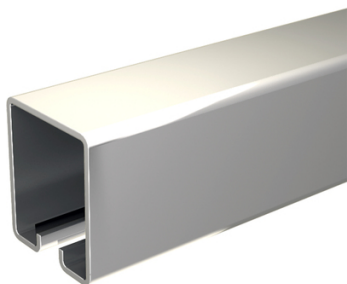

Rail pour monture

Long. : 6 m
Matière : Acier

SCANNEZ-MOI

Tous nos modèles

Réf. Produit	Réf. Fournisseur	Dim.
Q00339	3530/600	35 x 30 mm
Q00340	5040/600	50 x 40 mm
Q00341	6255/600	62 x 55 mm