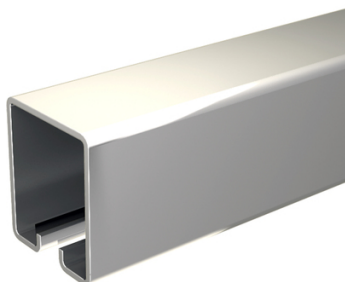

Rail pour monture

Long. : 6 m
Matière : Acier

Prix catalogue

À partir de

89,25€ HT

SCANNEZ-MOI

Tous nos modèles

Réf. Produit	Réf. Fournisseur	Dim.	Prix
Q00339	3530/600	35 x 30 mm	89,25€ HT
Q00340	5040/600	50 x 40 mm	164,00€ HT
Q00341	6255/600	62 x 55 mm	278,00€ HT