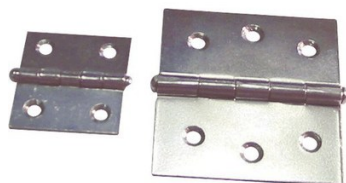

Charnière carrée fer

Forme : Carré
Matière : Fer

Prix catalogue

À partir de

2,22€ HT

SCANNEZ-MOI

Tous nos modèles

Réf. Produit	Réf. Fournisseur	Dim.	Prix
Q00810	J542110	40 x 40 mm	2,22€ HT
Q00811	J542120	50 x 50 mm	2,22€ HT
Q00812	J542130	60 x 60 mm	3,42€ HT
Q00815	423170	90 x 90 mm	7,64€ HT