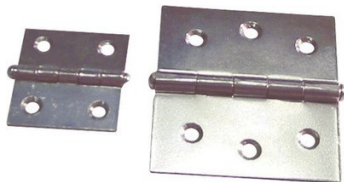

## Charnière carrée fer

Forme : Carré  
Matière : Fer

Prix catalogue

À partir de

**2,10€ HT**

SCANNEZ-MOI

### Tous nos modèles

Réf. Produit	Réf. Fournisseur	Dim.	Prix
Q00810	423070	40 x 40 mm	<b>2,10€ HT</b>
Q00811	J542120	50 x 50 mm	<b>2,21€ HT</b>
Q00812	J542130	60 x 60 mm	<b>3,31€ HT</b>
Q00815	423170	90 x 90 mm	<b>7,42€ HT</b>